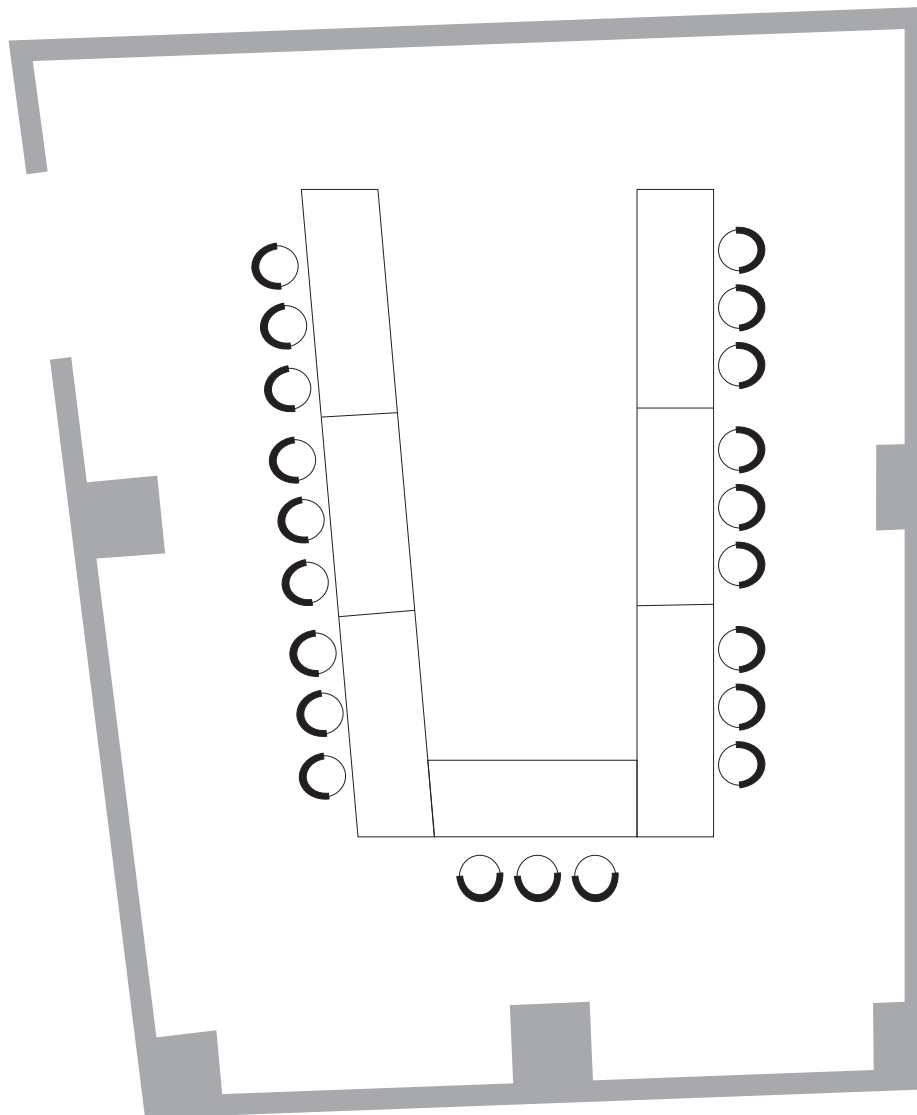

DELPHIN PALACE
DE LUXE COLLECTION
Elite Class

Konferenzraum: Alara

Größe 95 m²

Bestuhlung

- Bankett	40 Personen
- Theater	60 Personen
- Klasse	35 Personen